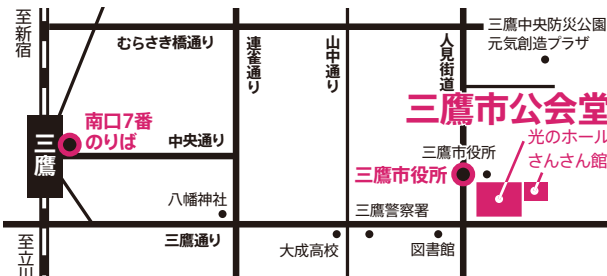

[応募締切]

2025年2月10日(月)必着

1月19日(日)10:00~より申込受付開始

子ども芸能体験ひろば事務局 宛

WEB 芸団協ウェブサイト内 [こちらから](#)

Eメール geino-hiroba@geidankyo.or.jp

件名「3/1参加申込」と記載ください。

※応募結果は、Eメールにて2月14日(金)頃返信いたします。

(結果内容に関わらず、すべての方へ返信いたします。)

※応募状況により締切後も募集をする場合があります。

[お問い合わせ・ご連絡先]

子ども芸能体験ひろば事務局(芸団協内)

☎ 03-5909-3060(平日12時~17時)

🌐 <https://kakeru.geidankyo.or.jp>

芸団協 かける

🔍 で検索。

## アクセス

[各駅からのバス便ご案内]

・JR三鷹駅南口7番のりばから<鷹54>新川団地經由仙川行き、児童学園東行き乗車「三鷹市役所前」下車(所要約10分)

・JR吉祥寺駅公園口3番のりばから<吉01><境92>武蔵境駅南口行き、または4番のりばから<吉06>調布駅北口行き乗車「三鷹市役所前」下車(所要約15分)

・京王線調布駅北口11番または12番のりばから<吉06><吉14>吉祥寺駅行き乗車「三鷹市役所前」下車(所要約20分)