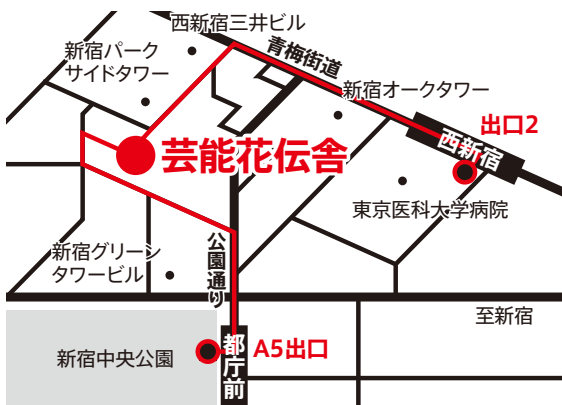

[会場] 芸能花伝舎

げいのうかでんしゃ
東京都新宿区西新宿6-12-30

参加申込方法

必要事項を記載の上、WEB申込フォーム、Eメール、いずれかの方法で、「子ども芸能体験ひろば事務局」へお申込みください。

[必要事項]

その1 参加希望者の氏名(ふりがな)・学年 ※複数名可

その2 希望プログラム名・時間(落語、狂言、和妻、三味線、日本舞踊のうちA、B各1プログラム申込可能)

その3 保護者の住所・氏名・電話番号

[応募締切] 11月12日(日) 必着

子ども芸能体験ひろば事務局 宛

WEB 芸能花伝舎ウェブサイト「芸能体験・イベント」内

Eメール geino-hiroba@geidankyo.or.jp

※応募結果は、Eメールにて11月15日頃返信いたします。

(結果内容に関わらず、すべての方へ返信いたします。)

※応募者多数の場合は抽選、応募状況により締切後も募集をする場合があります。

アクセス

・東京メトロ丸の内線「西新宿駅」出口2より徒歩5分

・都営大江戸線「都庁前駅」A5出口より徒歩6分

ぶ
よ
う

美しい所作を体験。
みんなで楽しく踊ろう！

[講師]

あづまきみや
吾妻君彌

いずみひであやか
泉秀彩霞

みずきこうや
水木紅耶