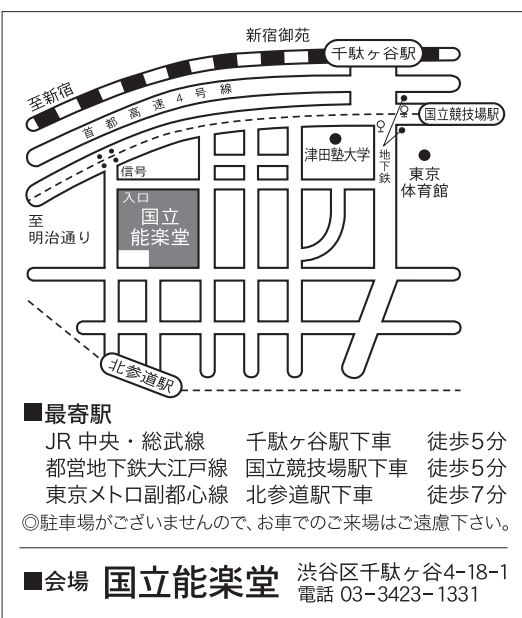

第62回

式能

第1部・第2部入れ替え制
第1部 午前10時始 (開場:午前9時)
第2部 午後2時40分始

(13:25)	(12:45)	(11:55)	(11:05)	10:00	【第一部】 ※( )内の時間は予定です。
蟹山伏	経正	佐渡狐	咸陽宮	翁	
狂言 (大蔵流)	能 (金剛流)	狂言 (和泉流)		能 (宝生流)	
アアシ ドドテ	大小笛 ワシキテ	アアシ ドドテ	太大小小小笛 アワシ	翁 三番 千歳 面箱持	
大大大 藏藏藏	内飯成高廣 田富田井田	前三三 田宅宅	大亀清田大藤野大御梅則宝朝金東朝	井小高宝 上倉澤生	
教彌基 太 義郎誠	輝孔寛松泰 幸明人男能	晃近右 一成近	川井水邊倉田口方厨村久生倉井川倉	松健祐和 次太 郎郎介英	

(18:10)	(17:55)	(16:35)	(16:00)	14:40	【第二部】 ※( )内の時間は予定です。
附祝言	恋重荷	柑子	杭か人か	半部	
	能 (金春流)	狂言 (大蔵流)	狂言 (和泉流)	能 (喜多流)	
太大小笛 アワシ	アアシ ドドテ	アアシ ドドテ	アアシ ドドテ	大小笛 アワシ	
三國観栗善福山本 島川世林竹王中田	山山 本本	林守幸大山殿武井 家 野本田田上	野野 村村	大曾松野飯中 倉和田村富村	
元 新祐十和一光 太 九 郎純郎輔郎幸馬洋	則東次 孝郎	雄由正 泰謙智裕 一 太 郎訓昭誠郎吉継久	万 萬藏	慶鼓弘万雅邦 乃 之 助堂之丞介生	

「翁」開演後「咸陽宮」開始までは見所へのお出入りを一切お断り致します

※第1部終演後は、見所整備・消毒の為、通し券のお客様も一旦ご退場頂きます。
第2部ご入場は、見所整備終了後のご案内となります。
※上演中の撮影、録音、録画は固くお断り致します。
※上演中はアラーム及び携帯電話の電源をお切り下さい。
※出演者はやむを得ぬ事情により変更させて頂く場合がございます。
※今後の状況により、公演が中止または変更になる場合がございます。
※当日は主催者及び関係者・メディアの撮影が入る可能性があります。
客席を含む会場内の映像・写真が公開されることがあります。

【新型コロナウイルス感染防止対策にご協力ください】

平熱 OK!

来館前の検温実施

マスク着用・手洗い・手指消毒

NG

場内における会話は極力お控え下さい

37.5度以上の発熱、咳、咽頭痛などの症状がある場合は来館をお控え下さい

●館内での持ち込みのお食事はご遠慮下さい ●終演後の時差退場にご協力下さい
●第1部終了後、見所の消毒を致します ●舞台進行・演出が常と異なる場合があります
対応策は、状況に応じて適宜変更していく可能性があります。最新情報は能楽協会公式サイトにてご案内致します。