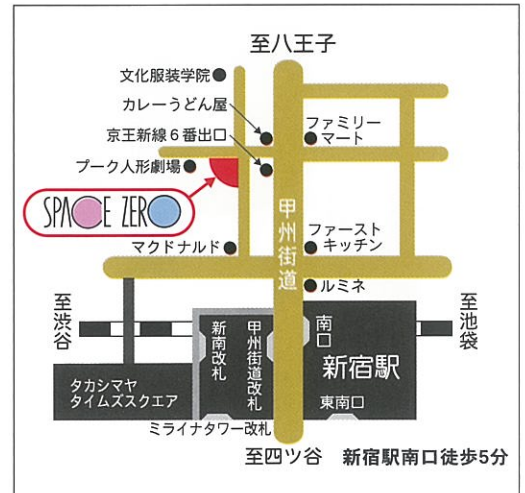

2023年3月21日(火・祝) - 26日(日) こくみん共済 coop ホール/スペース・ゼロ

無料託児サービスあり。公演1週間前までに要予約。定員制。

お申込/株式会社ナース・コーポレーション TEL:03-5468-6668 (お電話口で公演名をお伝え下さい)

- ◎入場料全席指定…… 一般前売 6,500円 / 一般当日 7,000円
 U-25 (25歳以下) 3,500円 / シニア (60歳以上) 5,000円
 ※U-25・シニア券はトム・プロジェクトのみで販売。要身分証明書。前売当日とも同料金
- ◎一般発売…… 2023年1月27日(金) 10:00～
- ◎チケットぴあ…… <https://t.pia.jp/> セブンイレブン店頭
- ◎ローソンチケット…… <https://l-tike.com/> ローソン、ミニストップ店頭 Loppi (Lコード:32577)
- ◎e+(イープラス)…… <https://eplus.jp> ファミリーマート店頭
- ◎カンフェティ…… <https://confetti-web.com/songman/>
 0120-240-540 (平日10時～18時) ※オペレーター対応・通話料無料
- ◎スペース・ゼロ チケットデスク…… <https://www.spacezero.co.jp/> (インターネットのみ)
- ◎トム・プロジェクト…… 03-5371-1153 (平日10時～18時) <https://www.tomproject.com>

◆ 新型コロナウイルス感染症対策について ◆

ご観劇の際には、マスクの常時着用、手指の消毒、検温のご協力をお願いします。上演にあたりましては、各種ガイドラインに基づき公演を実施いたします。感染拡大予防に対する取り組みや、お客様へのお願いなど、最新情報はトム・プロジェクトのホームページに掲載いたしますので、ご確認の上、ご来場お願いいたします。

京王新線・都営新宿線・都営大江戸線 新宿駅6番出口より徒歩1分
 〒151-0053 東京都渋谷区代々木2-12-10 こくみん共済 coop 会館 1F
 TEL:03-3375-8741 (平日10:30～17:00)
 ホームページアドレス <https://www.spacezero.co.jp/>
 ※当施設は複合施設の一部になりますので、お間違いないようご注意ください。