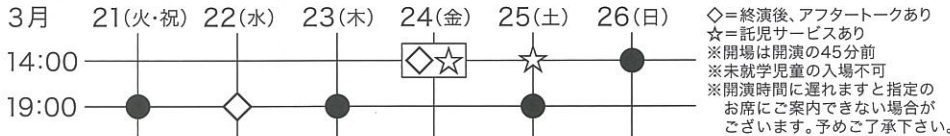

2023年3月21日(火・祝) - 26日(日) こくみん共済 coop ホール/スペース・ゼロ

無料託児サービスあり。公演1週間前までに要予約。定員制。

お申込/株式会社ナース・コーポレーション TEL:03-5468-6668 (お電話口で公演名をお伝え下さい)

- ◎入場料全席指定…… 一般前売 6,500円 / 一般当日 7,000円
  U-25 (25歳以下) 3,500円 / シニア (60歳以上) 5,000円
  ※U-25・シニア券はトム・プロジェクトのみで販売。要身分証明書。前売当日とも同料金
- ◎一般発売…… 2023年1月27日(金) 10:00～
- ◎チケットぴあ…… <https://t.pia.jp/> セブンイレブン店頭
- ◎ローソンチケット…… <https://l-tike.com/> ローソン、ミニストップ店頭 Loppi (Lコード:32577)
- ◎e+(イープラス)…… <https://eplus.jp> ファミリーマート店頭
- ◎カンフェティ…… <https://confetti-web.com/songman/>
  0120-240-540 (平日10時～18時) ※オペレーター対応・通話料無料
- ◎スペース・ゼロ チケットデスク…… <https://www.spacezero.co.jp/> (インターネットのみ)
- ◎トム・プロジェクト…… 03-5371-1153 (平日10時～18時) <https://www.tomproject.com>

◆ 新型コロナウイルス感染症対策について ◆

ご観劇の際には、マスクの常時着用、手指の消毒、検温のご協力をお願いします。上演にあたりましては、各種ガイドラインに基づき公演を実施いたします。感染拡大予防に対する取り組みや、お客様へのお願いなど、最新情報はトム・プロジェクトのホームページに掲載いたしますので、ご確認の上、ご来場お願いいたします。